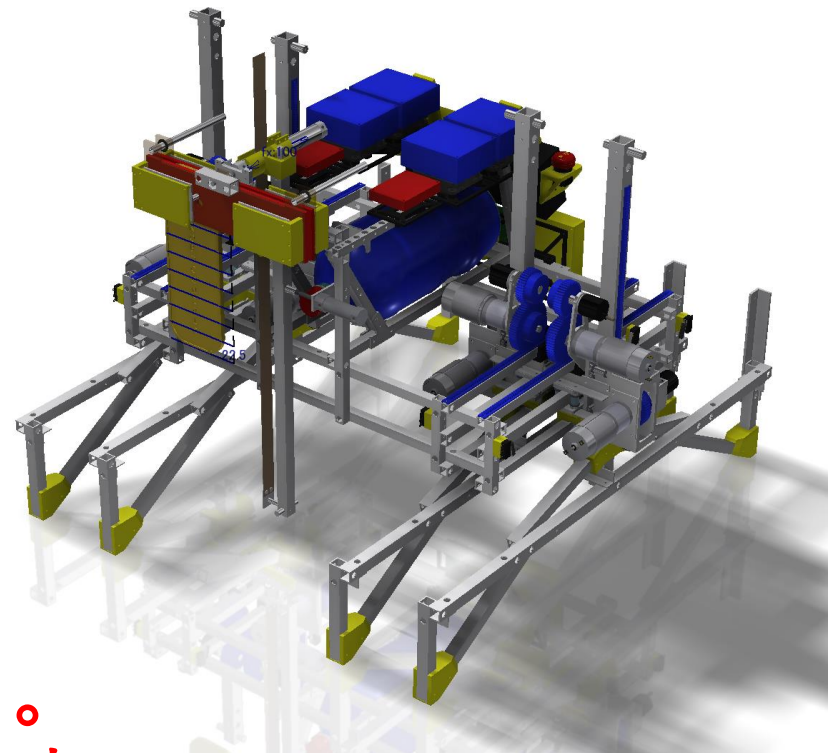

夢考房ロボットプロジェクト TeamRobocon

私たちは「NHK学生ロボコン」という日本全国の大学が参加するロボットコンテストに出場するロボットを製作しています。

ロボコンは毎年ルールが一新されます。したがって、そのルールに最適な戦略やロボットはどのようなものなのかを1からチームで考え、形にしていきます。このような過程で、大学の講義だけでは決して学べない、技術、経験、チームワーク、リーダーシップなどかけがえのないスキルを積み、大きく成長することが出来ます。

ロボコンが大好きな人 大学生活を楽しく充実させたい人

専門的な知識は特に必要ありません！
学科も問いません！

毎年、初心者の方もたくさん入部します。
いくつもの講習会を用意してます。

募集職種

- 制御班（機体制御・画像処理）
- 回路班（回路設計・実装）
- 機構班（機体設計・加工）

活動場所：41号館(夢考房)-3F

活動時間：平日:17:05~20:45

土曜日:9:00~16:45