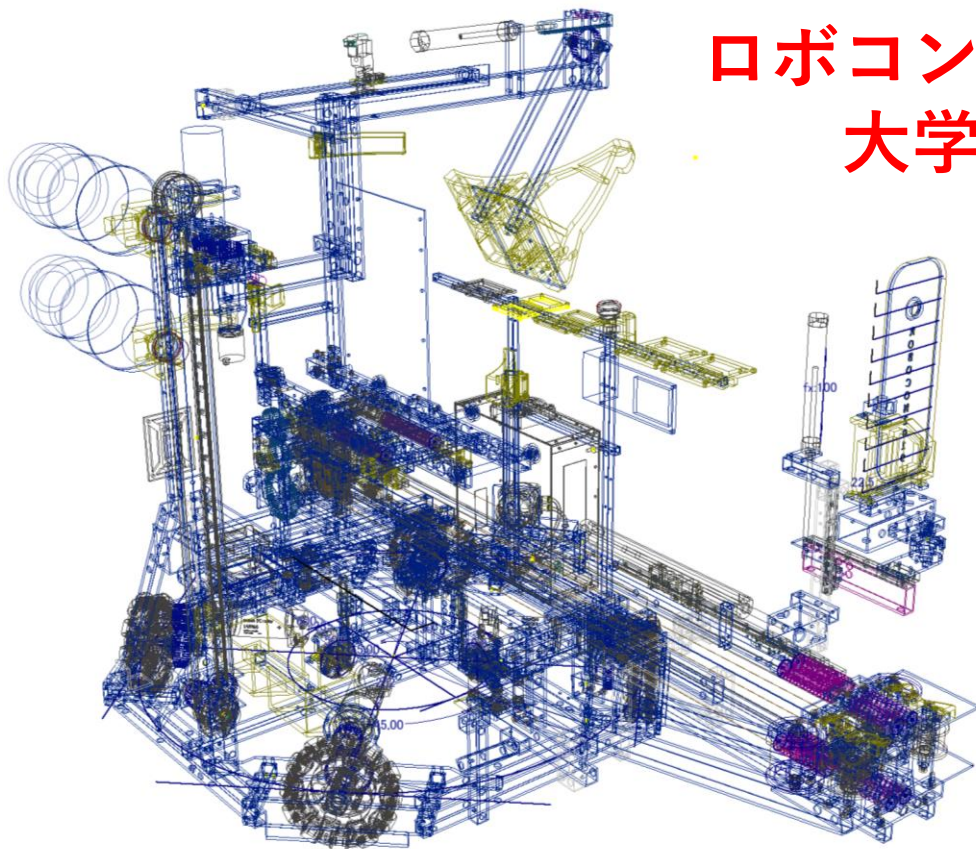

夢考房ロボットプロジェクト TeamRobocon

私たちは「NHK学生ロボコン」という日本全国の大学が参加するロボットコンテストに出場するロボットを製作しています。

ロボコンは毎年ルールが一新されます。したがって、そのルールに最適な戦略やロボットはどのようなものなのかを1からチームで考え、形にしていきます。このような過程で、大学の講義だけでは決して学べない、技術、経験、チームワーク、リーダーシップなどかけがえのないスキルを積み、大きく成長することが出来ます。

ロボコンが大好きな人 大学生活を楽しく充実させたい人

専門的な知識は特に必要ありません！
学科も問いません！

毎年、初心者の方もたくさん入部します。
いくつもの講習会を用意してます。

募集職種

- 制御班（機体制御・画像処理）
- 回路班（回路設計・実装）
- 機構班（機体設計・加工）

活動場所：41号館(夢考房)-3F

活動時間：平日:17:05~20:45

土曜日:9:00~16:45