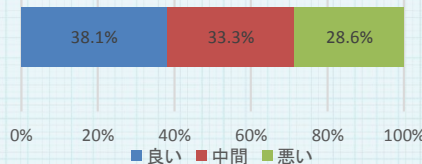

問題点

多くの情報をまとめて
管理できるツールがない

解決後

ひとつのアプリで
情報を管理できる

検証結果

図1 システムに関する調査の集計

まとめと今後の課題

- MULTI LIFE ASSISTのプロトタイプ開発終了後、2EP1クラスを対象としシステム・デザイン・ユーザビリティに分類し、合計10のアンケートを行った。
[アンケート結果] <http://...zip>
- 図1ではシステム面を集計すると約3割の人が“悪い”と評価している。これは学籍番号によるメール認証について45.5%の人が面倒と回答した影響が大きいと推測される。他にもデザイン面の集計では42.4%の人が悪いと評価した。
- 今後の課題としてはシステム面では認証方式を改善し、デザイン面ユーザビリティ面においても改良を加えていく必要がある。