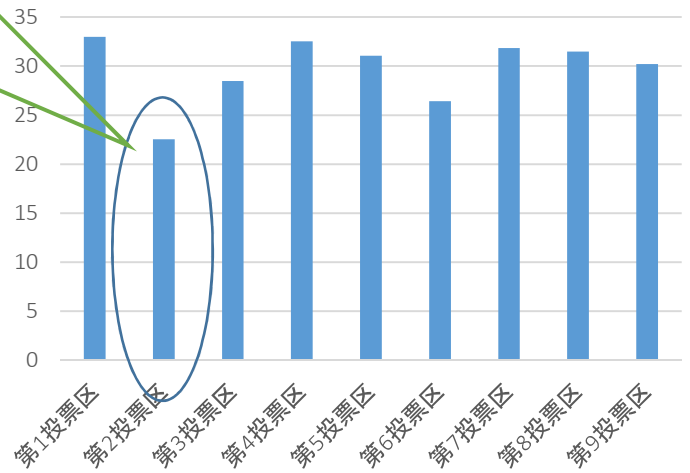

# 野々市市の投票率の向上

野々市市の第2投票区の選挙の投票率が市内最下位である。

平成26年の選挙で20代の投票率が32%で60代の半分以下だったな。

野々市市の投票率の向上

第2投票区には金沢工業大学があるから、若者が多いはず。

★ 若者の選挙への関心を高めて、投票率を向上させよう！ ★

工大生を対象として、下のようなメディアコンテンツを作り、選挙に興味を持てる内容かをアンケート調査する。

- 内容は日時、場所、周辺の地図など
- 親しみやすいイラストなどを載せる。

予想

選挙に関する**詳しい情報**と**興味**を引き付ける**イラスト**や**画像**が載っていれば**関心**を持ってもらえるかも!?

FM303 6班 チーム6  
内嶋 大本 上川  
北村 図師