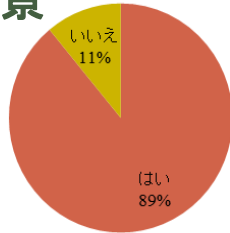

パンフレット(来たれ!野々市)の作成

野々市市紹介のパンフレットが堅苦しいと不評
⇒ 若年層向けのパンフレットの製作

作成までの背景

1. 大学生に向けたパンフレットの作成に決定
2. 工大生にアンケートを実施
3. 工大生は入学時に野々市に多数移住することが判明
4. 上記の人を対象にしたパンフレット

アンケート
対象: 金沢工業大学の学生35名
質問内容
あなたは、入学する際に野々市市に移住してきましたか?
はい: 31名 いいえ: 4名

知りたい情報

アンケート結果から
野々市市について知りたいことは
どれですか?

- ・市のマップ
- ・イベント
- ・のっティの運行状況 など

提案デザイン

表

中

裏

実物