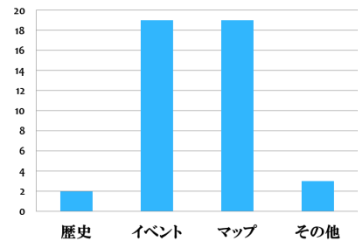

パンフレット(来たれ!野々市)の作成

野々市市紹介のパンフレットが堅苦しいと不評
⇒ 若年層向けのパンフレットの製作

作成までの背景

1. 大学生に向けたパンフレットの作成に決定
2. 工大生にアンケートを実施
3. 工大生は入学時に野々市に多数移住することが判明
4. 上記の人を対象にしたパンフレット

アンケート
対象: 金沢工業大学の学生35名
質問内容
あなたは、入学する際に野々市市に移住してきましたか?
はい: 31名 いいえ: 4名

知りたい情報

アンケート結果から
野々市市について知りたいことは
どれですか?

- ・市のマップ
- ・イベント
- ・のっティの運行状況 など

提案デザイン

表

中

裏

実物